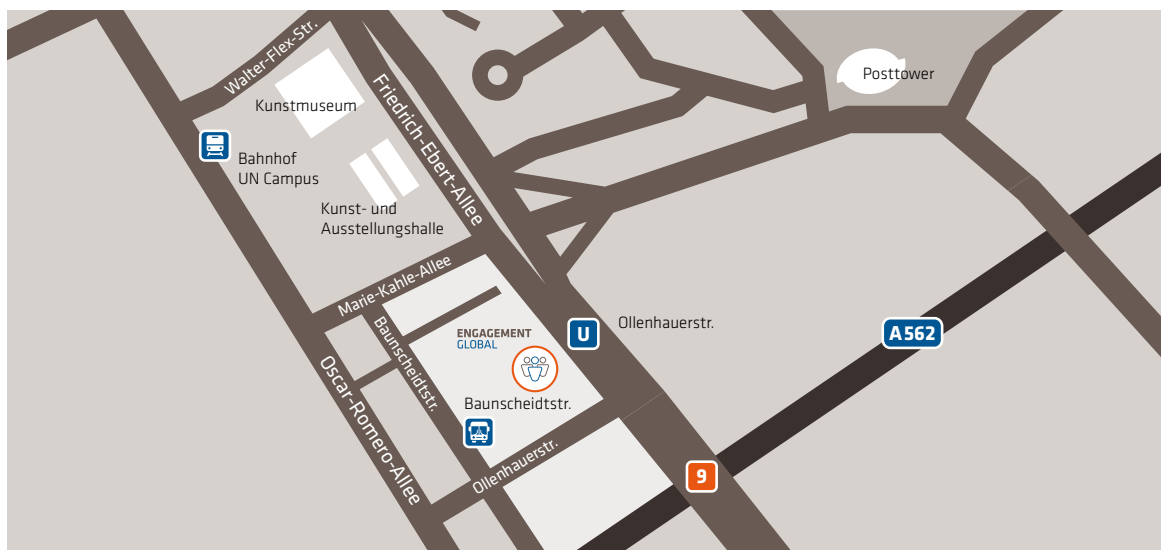

ENGAGEMENT GLOBAL gGmbH

Friedrich-Ebert-Allee 40 · 53113 Bonn

Postfach 12 05 25 · 53047 Bonn

Telefon +49 228 20 717-0

Telefax +49 228 20 717-2150

info@engagement-global.de

www.engagement-global.de

So finden Sie uns!